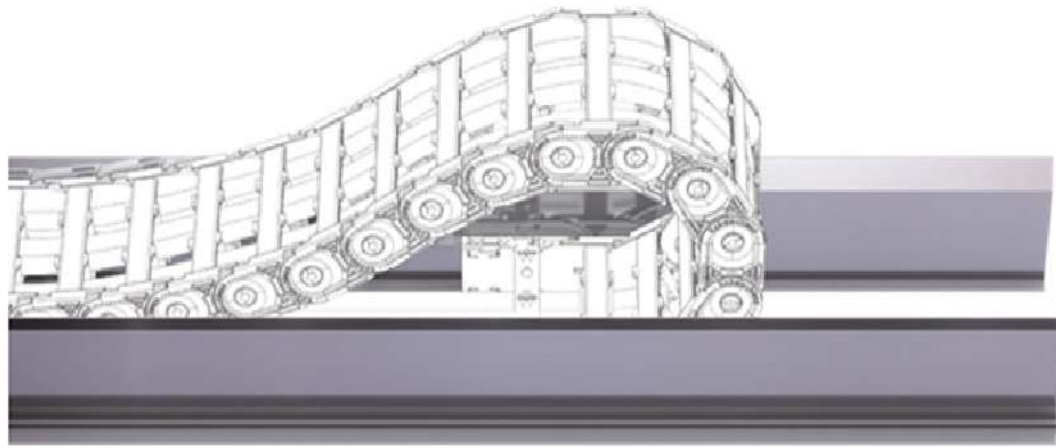

Robotrax

Robotrax(3D)
R056-R075-R085-R100

Accesorios divisores y set de montaje

Set de montaje standard

Set de montaje universal

Divisores

Accesorios para sujetar cables o mangueras

Clamps para sujetar 1, 2, o 3 cables (dependiendo del diámetro exterior de los cables a proteger e incluye riel)

Clamps tipo peineta (14 cm de largo)

Bandeja de soporte para el retroceso de la cadena

Bandeja de soporte a la medida de la cadena

Bandeja de soporte en 2 partes

Canaleta Guía

Canaleta guía para recorridos largos