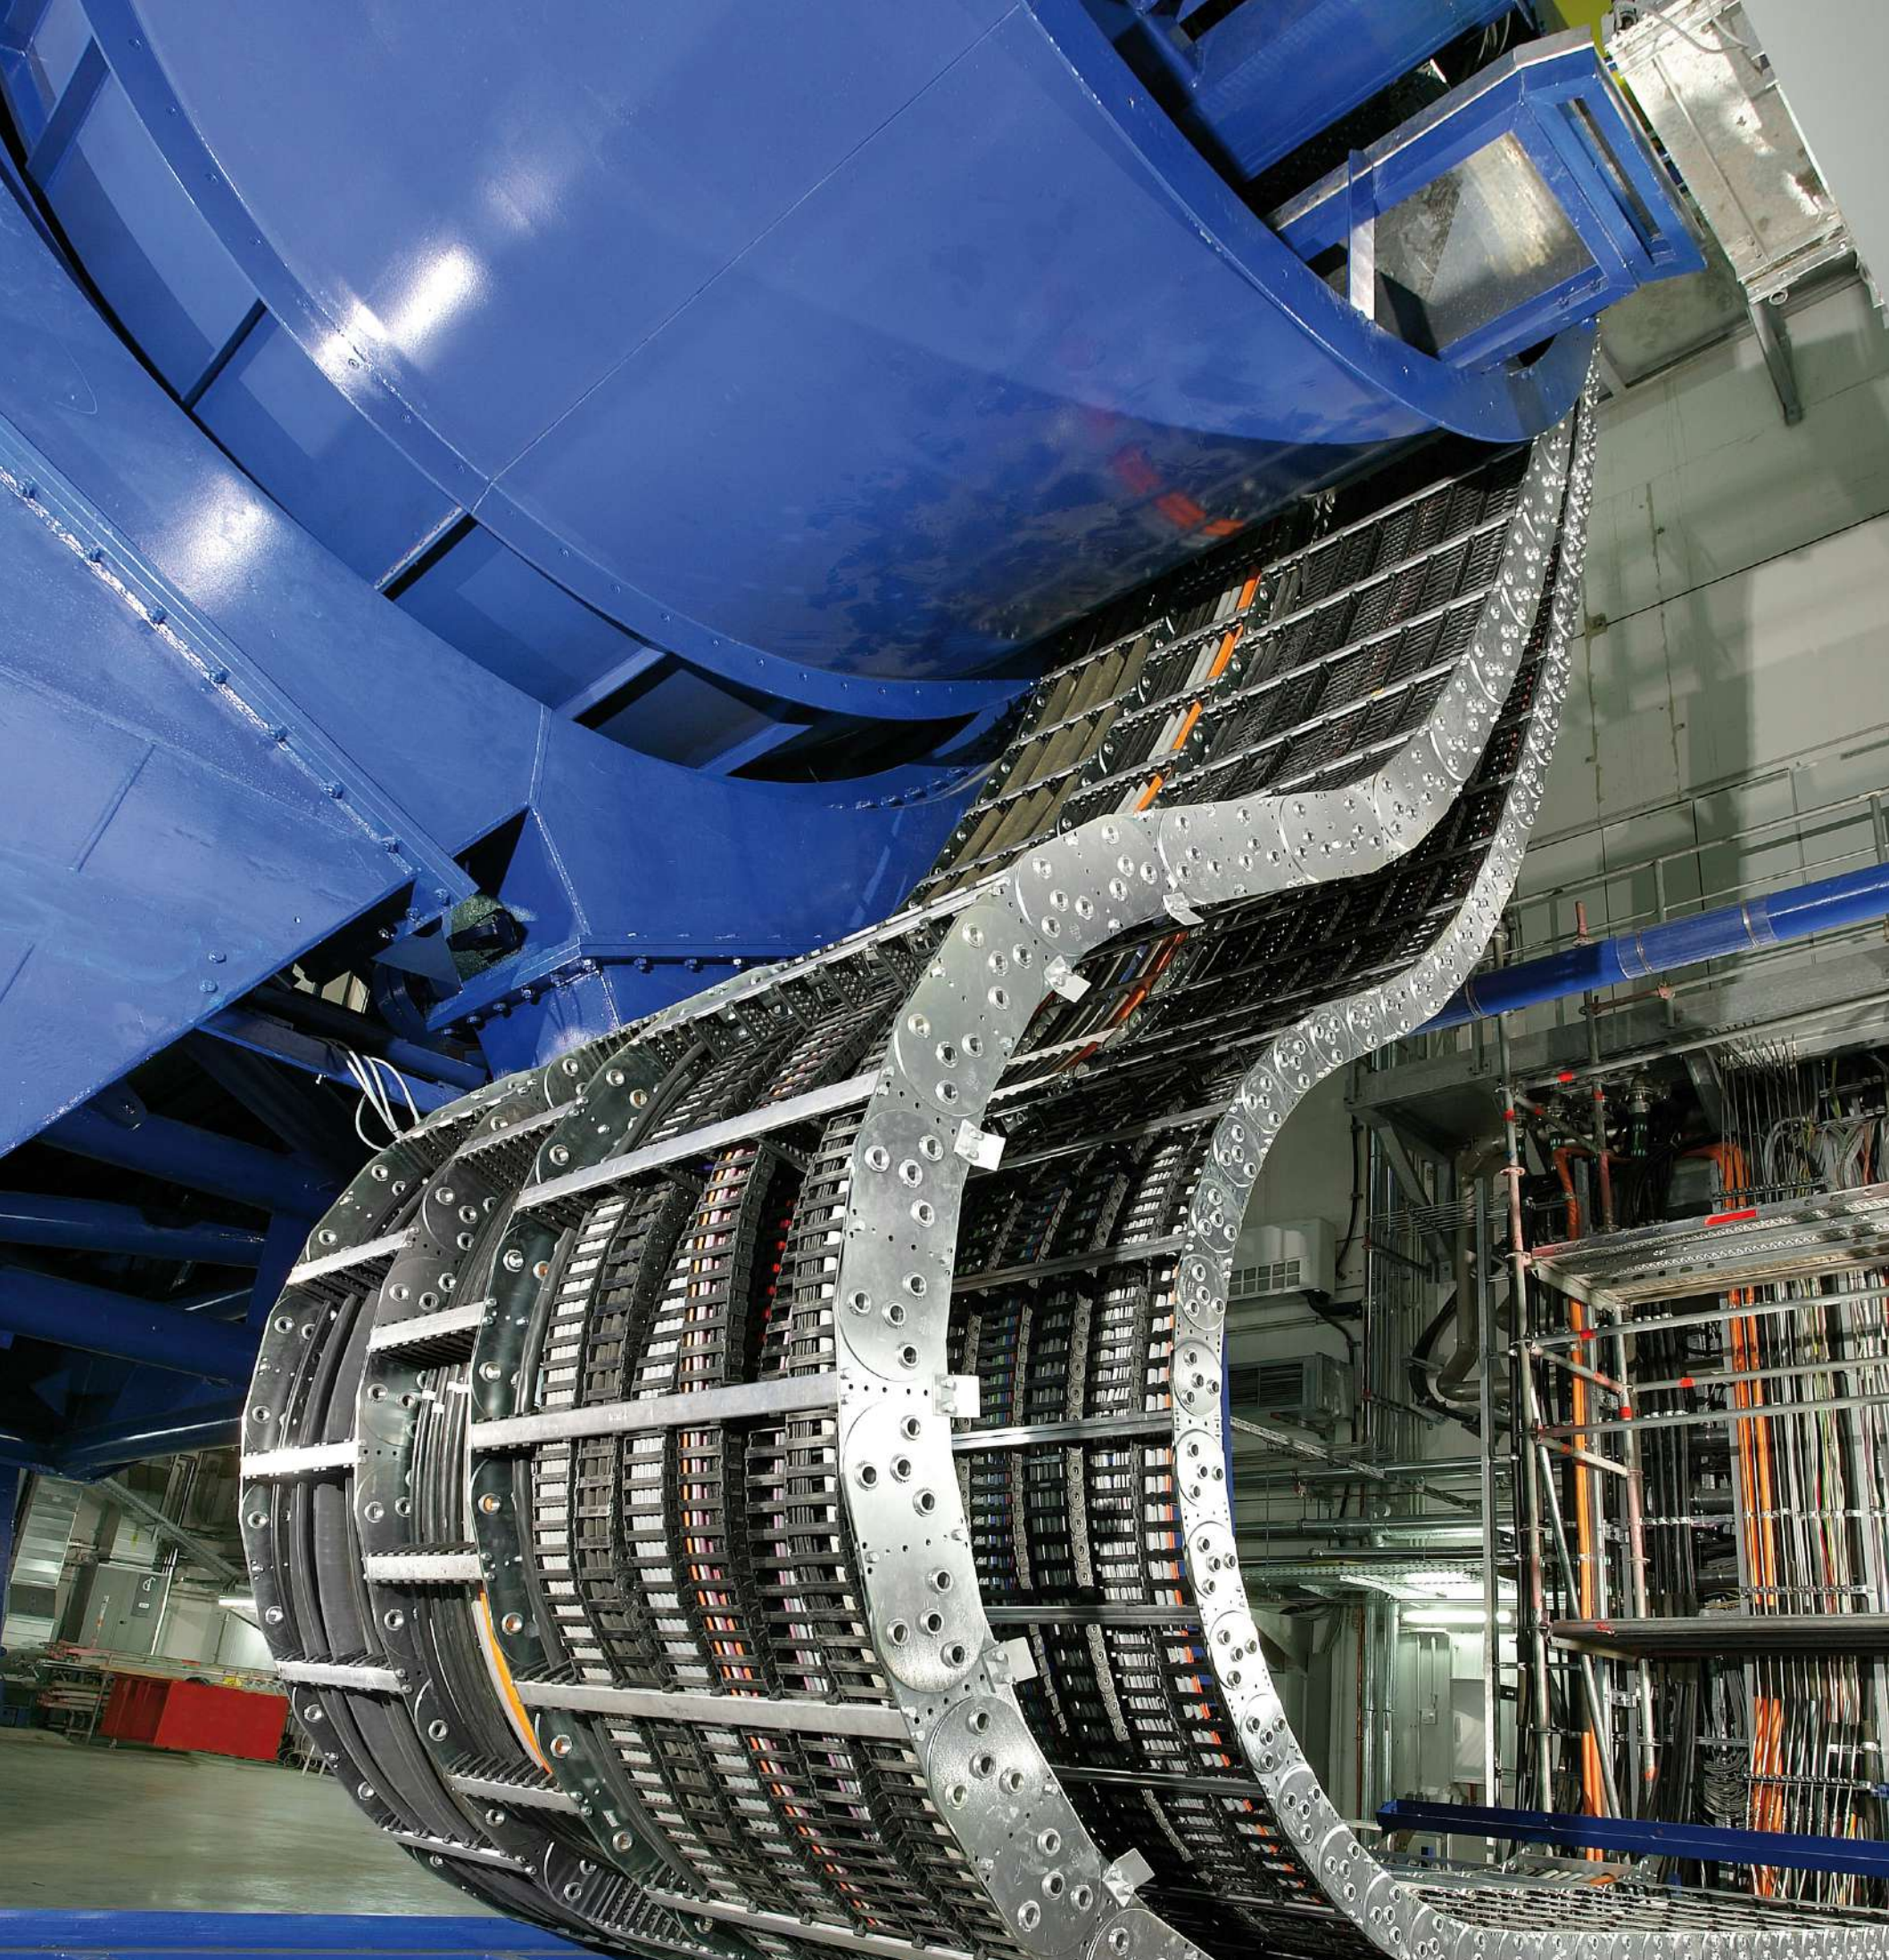

informacion@barmex.com.mx
www.barmex.com.mx

Barmex Mexico