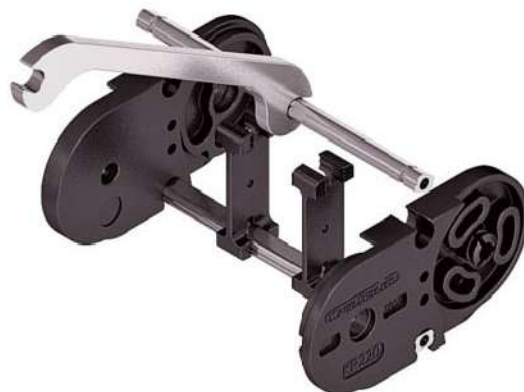

BARMEX

Cadenas Portacables

Cadenas híbridas

KABELSCHLEPP

Medidas necesarias para atender su requerimiento

Alto externo

Ancho externo

Altura de montaje

Modelos de entrega inmediata (dependiendo de las medidas)

K SERIES

Laterales de plástico -travesaño delgado de aluminio
K0650 y K0900

M SERIES

Laterales de plástico – travesaño de galdo y grueso
(Atornillado) de aluminio M0950 y M1250

MODELOS MT

Cubiertas de aluminio o de plástico

Accesorios

K SERIES

Divisores, Set de Montaje y Discos

Divisores

Set de montaje standard

Set de montaje universal

Discos para evitar desgastes si la cadena se encuentra acostada

M SERIES

Divisores, Set de Montaje y Zapatos deslizantes

Divisores travesaños delgado

Set de montaje universal

Set de montaje standard

Zapato deslizante