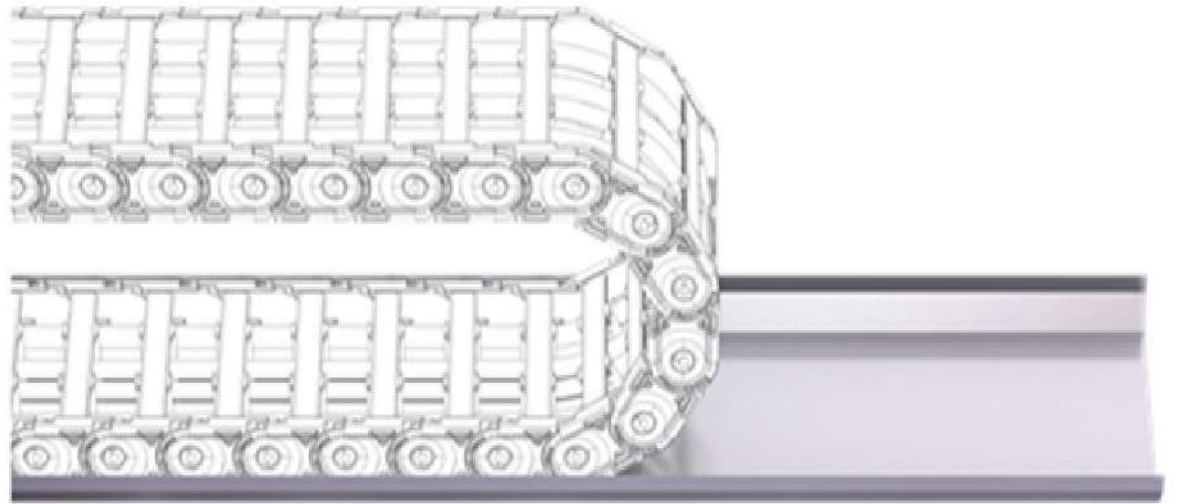

Bandeja de soporte para el retroceso de la cadena

Bandeja de soporte a la medida de la cadena