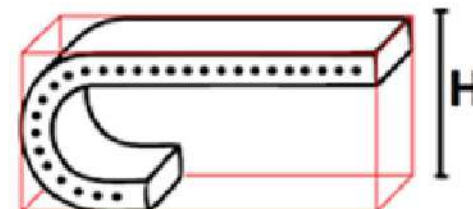

Cadenas de acero

KABELSCHLEPP

Medidas necesarias:

Alto externo

Ancho externo

Altura de montaje

SX SERIES

Acero Galvanizado-Travesaños atornillados delgados
o gruesos SX0650-SX0950-SX1250