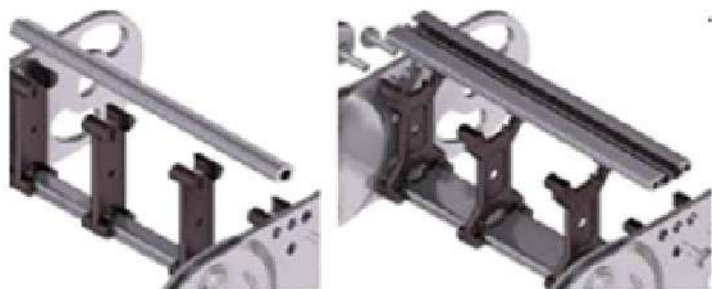

Cadenas de acero

KABELSCHLEPP

Medidas necesarias:

Alto externo

Ancho externo

Altura de montaje

SX SERIES

Acero Galvanizado-Travesaños atornillados delgados
o gruesos SX0650-SX0950-SX1250

Contamos con Modelos de entrega inmediata (según medidas)

SX SERIES
Acero Galvanizado-Diseño especial (placa LG)
SX0650-SX0950-SX1250

SX SERIES
Acero Galvanizado-Tapado
SX0650-SX0950-SX1250

Accesorios, divisores y set de montaje

Divisores

Set de montaje

Cadenas plásticas

KABELSCHLEPP

Medidas necesarias:

Alto externo

Ancho externo

Altura de montaje

Robotrax

Robotrax(3D)
R056-R075-R085-R100

Accesorios divisores y set de montaje

Set de montaje standard

Set de montaje universal

Divisores

Accesorios para sujetar cables o mangueras

Clamps para sujetar 1, 2, o 3 cables (dependiendo del diámetro exterior de los cables a proteger e incluye riel)