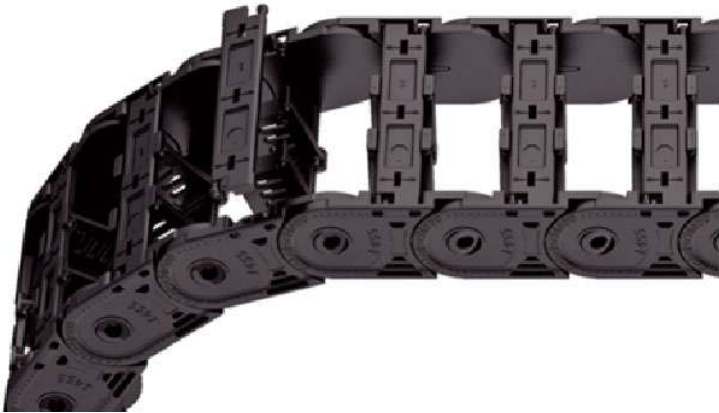

**SERIE MICOTRACK
0130 Y 0180**

Contamos con Modelos de entrega inmediata (según medidas)

Plastitrack y uniflex
0320-0450 y 0250-0345

Uniflex advance
1455-1555-1665

TKA Series (Tapadas)
TKA30-TKA38-TKA45-TKA55

Robotrax

Robotrax(3D)
R056-R075-R085-R100

Accesorios divisores y set de montaje

Set de montaje standard

Set de montaje universal

Divisores

Accesorios para sujetar cables o mangueras

Clamps para sujetar 1, 2, o 3 cables (dependiendo del diámetro exterior de los cables a proteger e incluye riel)