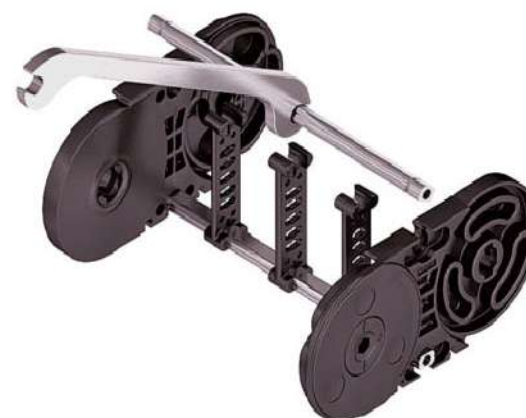

BARMEX

Cadenas Portacables

Cadenas híbridas

KABELSCHLEPP

Medidas necesarias para atender su requerimiento

Alto externo

Ancho externo

Altura de montaje

Modelos de entrega inmediata (dependiendo de las medidas)

K SERIES

Laterales de plástico -travesaño delgado de aluminio
K0650 y K0900

M SERIES

Laterales de plástico – travesaño de galdo y grueso
(Atornillado) de aluminio M0950 y M1250

Discos para evitar desgastes si la cadena se encuentra acostada

M SERIES

Divisores, Set de Montaje y Zapatos deslizantes

Divisores travesaños delgado

Set de montaje universal

Set de montaje standard

Zapato deslizante