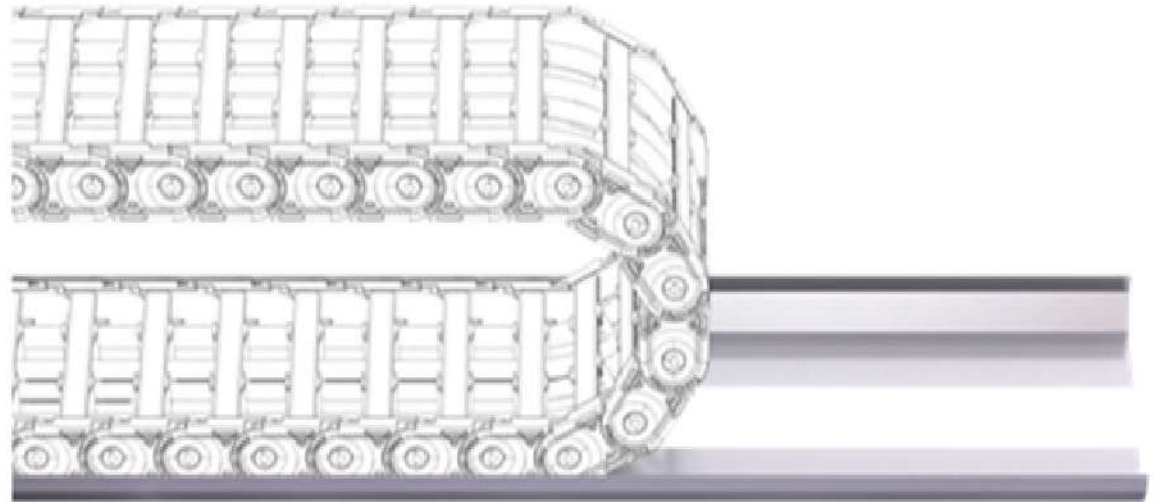

Bandeja de soporte en 2 partes