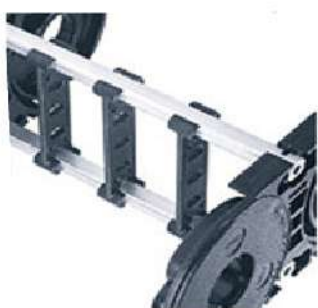

BARMEX

Cadenas Portacables

Cadenas híbridas

KABELSCHLEPP

Medidas necesarias para atender su requerimiento

Alto externo

Ancho externo

Altura de montaje

Discos para evitar desgastes si la cadena se encuentra acostada

M SERIES

Divisores, Set de Montaje y Zapatos deslizantes

Divisores travesaños delgado

Set de montaje universal

Set de montaje standard

Zapato deslizante