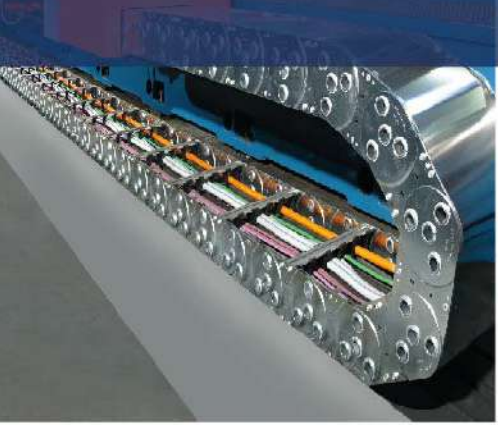

BARMEX

Cadenas Portacables

Cadenas híbridas

KABELSCHLEPP

Medidas necesarias para atender su requerimiento

Alto externo

Ancho externo

Altura de montaje

Modelos de entrega inmediata (dependiendo de las medidas)

K SERIES

Laterales de plástico -travesaño delgado de aluminio
K0650 y K0900

M SERIES

Laterales de plástico – travesaño de galdo y grueso
(Atornillado) de aluminio M0950 y M1250